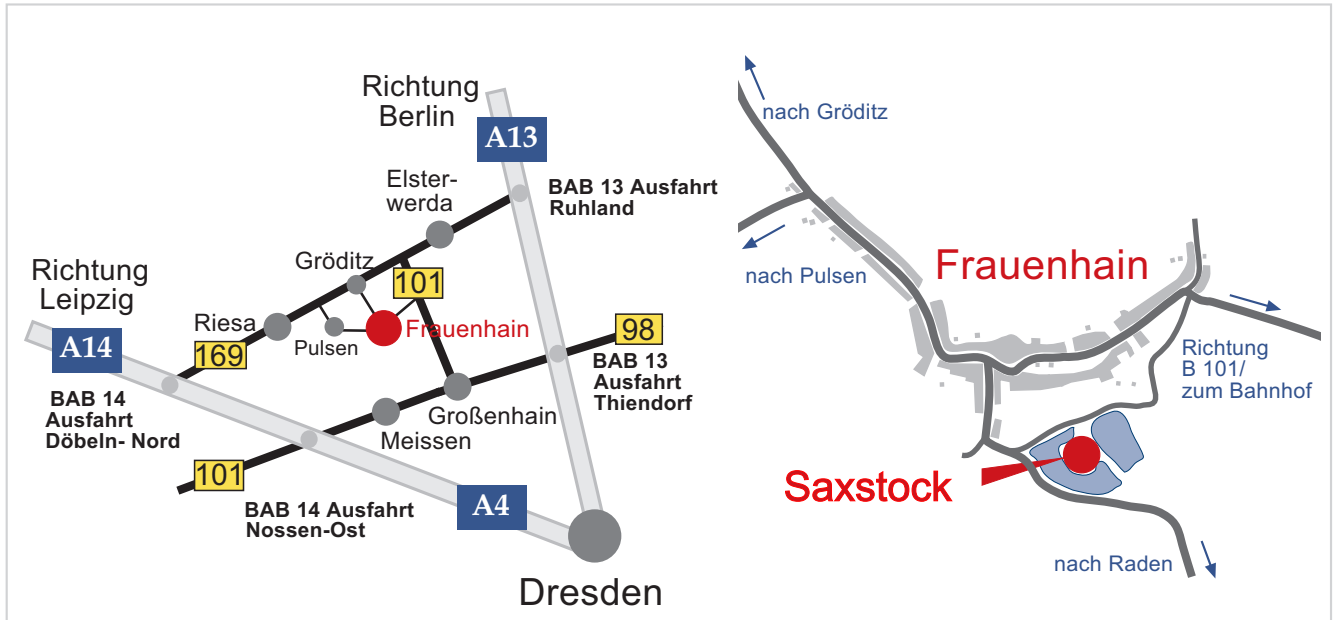

Anreise Saxstock Frauenhain 14.-16. 7. 2006

aus Richtung Leipzig oder Chemnitz Ausfahrt Döbel-Nord A14:
- entlang der B169 Richtung Riesa/Elsterwerda
- in der Stadt Gröditz nach Stadteingang ca 1km nach rechts
(links befindet sich das Hotel Spanischer Hof) Richtung Frauenhain

aus Richtung Dresden Ausfahrt Thiendorf A13:
- in Thiendorf auf die B98 nach Großenhain
- in Großenhain auf die B101 Richtung Elsterwerda
- in Frauenhain links Richtung Ortszentrum

aus Richtung Berlin Ausfahrt Ruhland A13:
- in Ruhland auf der B169 Richtung Elsterwerda
- in Elsterwerda auf die B101 Richtung Großenhain/Meißen
- in Frauenhain rechts Richtung Ortszentrum